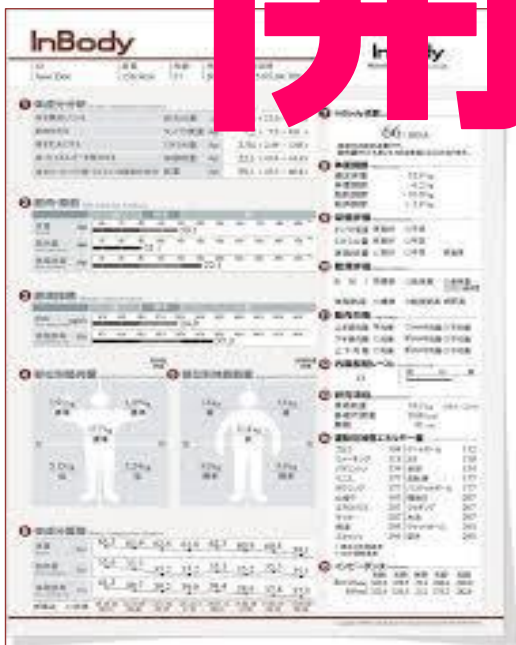

新年インボディ測定会

お待たせしました。ご要望にお応えして1月に再度実施致します。
体組成計を使って体脂肪や筋肉量を測定します。
身体の状態を数字でチェック！
健康づくり・身体づくりはまず自分を知ることから始まります。
キャンペーン期間中に是非！

- 期間 令和6年1月6日(土)～2月25日(日)
- 時間 10:00 ~ 17:00
- 料金 500円→**300円(特別価格)**
- 申込方法 事務所スタッフまで！
- 内容

- ① 前回測定の方は数値の改善を確認下さい
- ② 測定器具のメンテナンスを行います

開催中

お問い合わせ 味舌体育館 TEL06-7507-2746