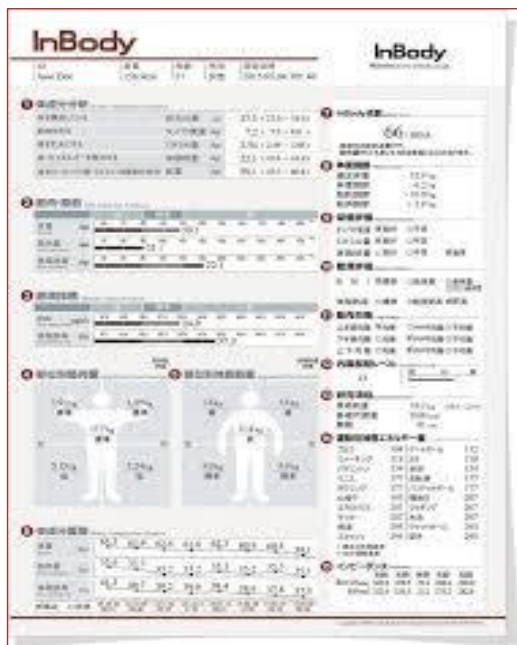

# 新年インボディ測定会

お待たせしました。ご要望にお応えして1月に再度実施致します。  
体組成計を使って体脂肪や筋肉量を測定します。  
身体の状態を数字でチェック！  
健康づくり・身体づくりはまず自分を知ることから始まります。  
キャンペーン期間中に是非！

■ 期間 令和6年1月6日(土)～2月25日(日)

■ 時間 10:00 ~ 17:00

■ 料金 500円→**300円(特別価格)**

■ 申込方法 事務所スタッフまで！

■ 内容

① 前回測定の方は数値の改善を確認下さい

② 測定結果にワンポイントアドバイスをを行います

お問い合わせ 味舌体育館 TEL06-7507-2746