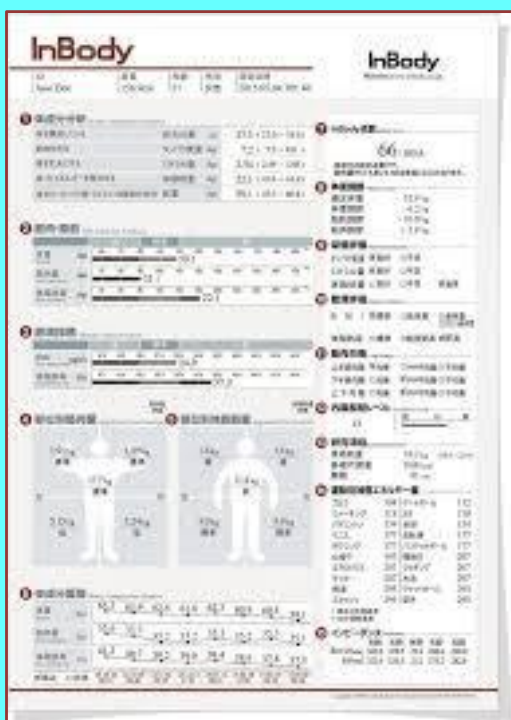

第2回インボディ測定会

お待たせしました。ご要望にお応えして8月に再度実施致します。
体組成計を使って体脂肪や筋肉量を測定します。

身体の状態を数字でチェック！

健康づくり・身体づくりはまず自分を知ることから始まります。
キャンペーン期間中には是非！

■ 期間 8月1日（月）～8月31日（水）

■ 時間 10:00 ～ 17:00

■ 料金 500円⇒300円（特別価格）

■ 申込方法 事務所スタッフまで！

■ 内容

①前回測定の方は数値の改善を確認下さい

②測定結果にワンポイントアドバイスをを行います

お問い合わせ 味舌体育館 TEL06-7507-2746