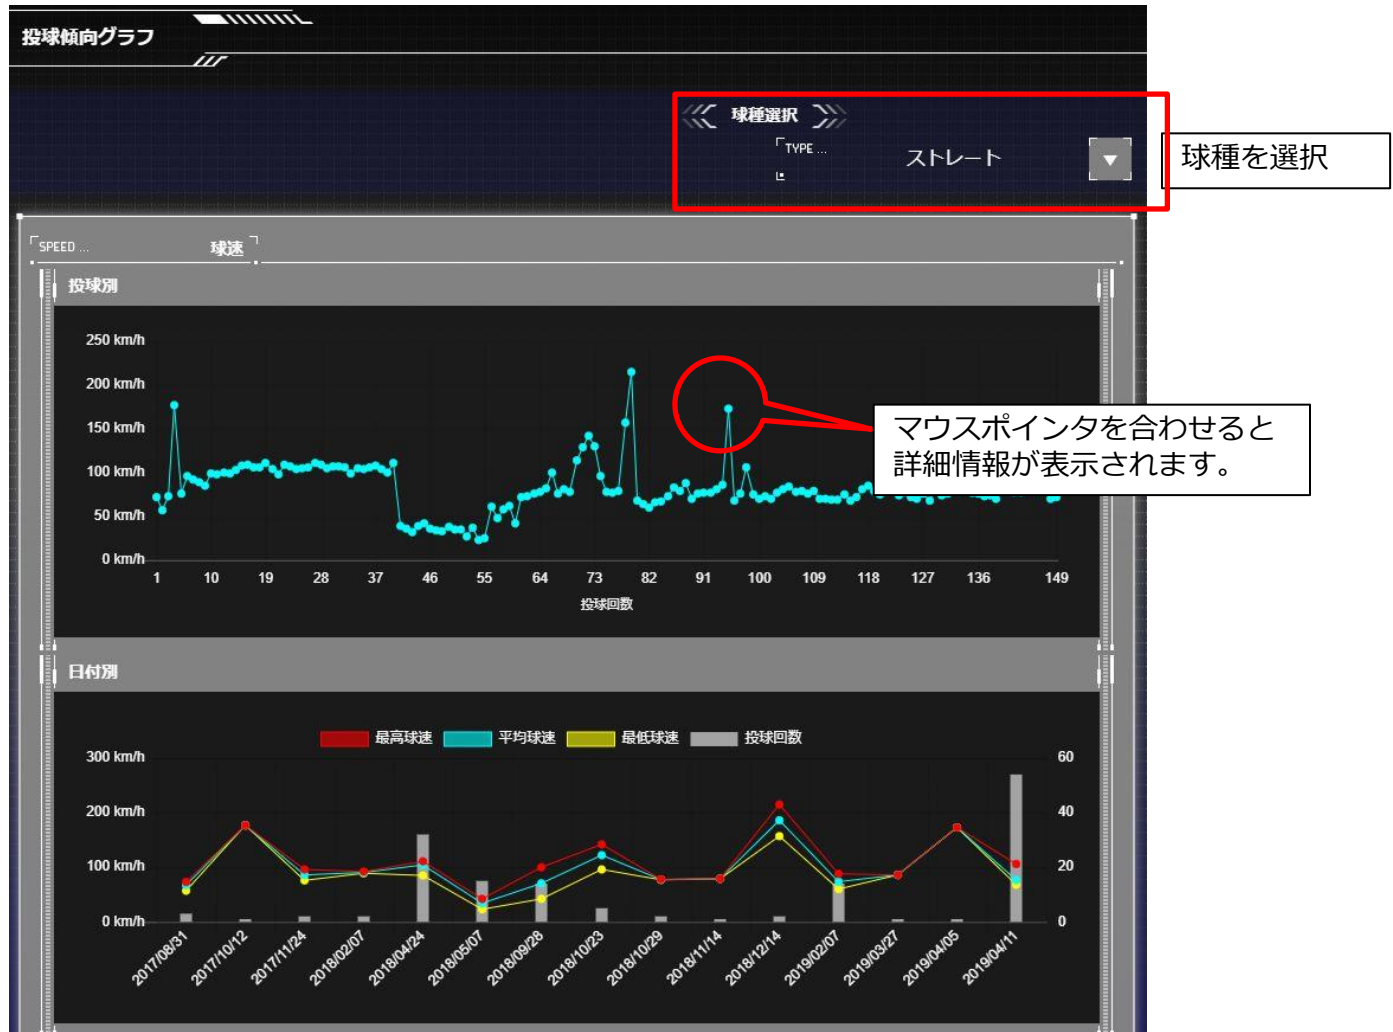

- ・ Technical Pitch LabのTOP画面です。投球日誌の閲覧/出力、全国データの閲覧、設定を行うことができます。

投球日誌(1)

The screenshot shows the 'TECHNICAL PITCH Lab' interface. At the top, there are sections for '投手選択' (Pitcher Selection) and '期間選択' (Date Selection). The pitcher selection section shows a dropdown menu with '121' selected, and a list of other pitchers below. The date selection section shows 'START' as '2017/08/31' and 'END' as '2019/04/15'. A calendar is visible in the bottom right, with the date '31' highlighted. A table below shows ball type data.

登録されている投手一覧の中から選択

カレンダーから日付を選択

- 画面上部では投手と投球期間の選択を行います。
- 球種別投球データは球種ごとの投球数、平均、最高を一覧で表示しています。
- 期間選択のカレンダーは、投球日が白色で強調されます。

投球日誌(2)

・投球傾向グラフ：ここでは球速の投球別、日付別のデータをグラフ化しています。

投球日誌(3)

マウスポインタを合わせると
詳細情報が表示されます。
※回転数のグラフでも詳細情報は表示されます。