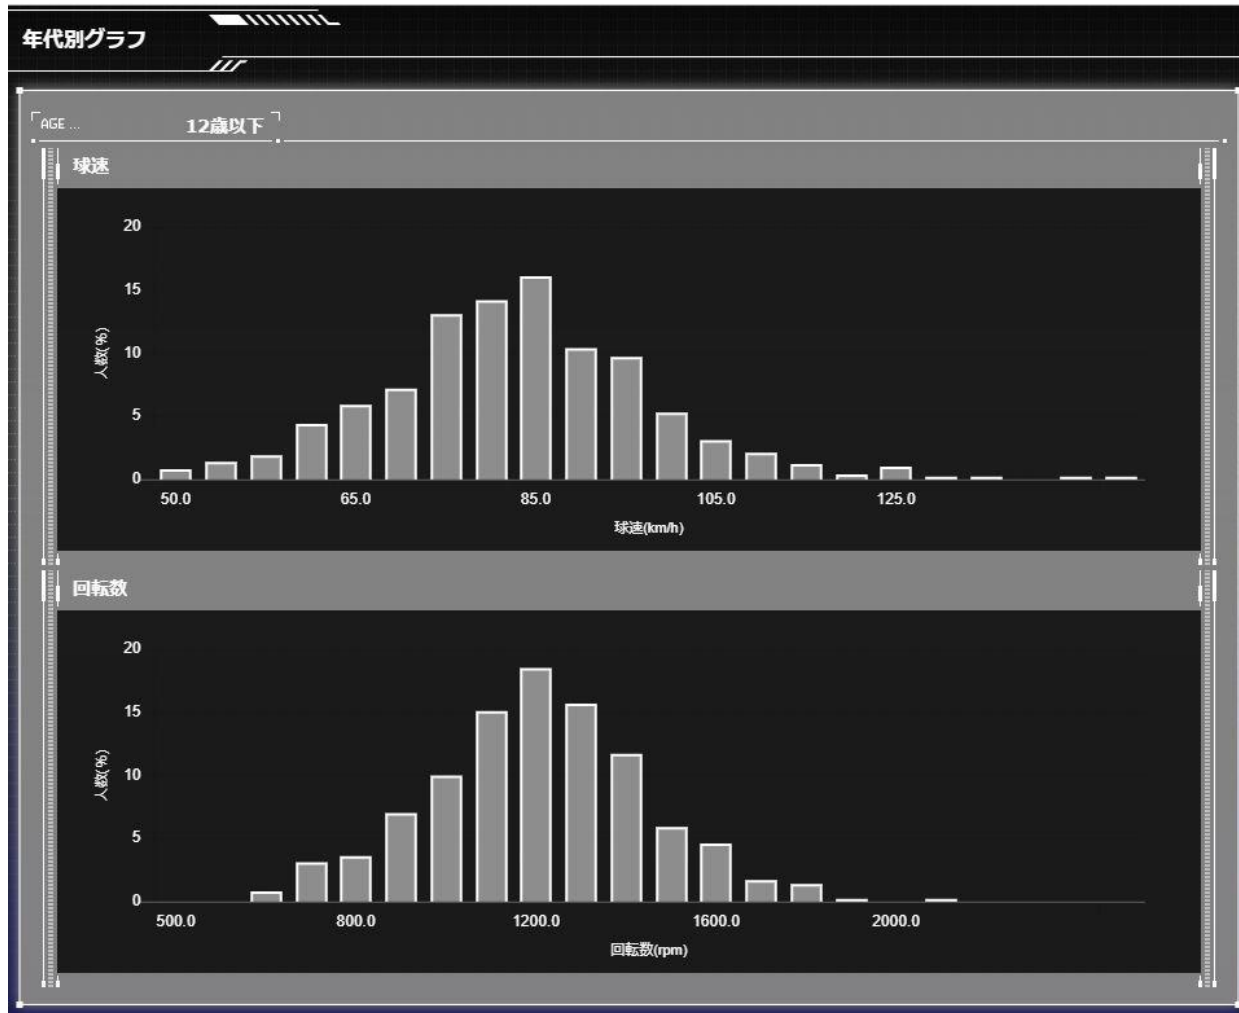

全国データ(2)

・年代カテゴリごとの球速、回転数をグラフ化しています。
※全国データはTechnical Pitchのすべての投球データから算出しています。