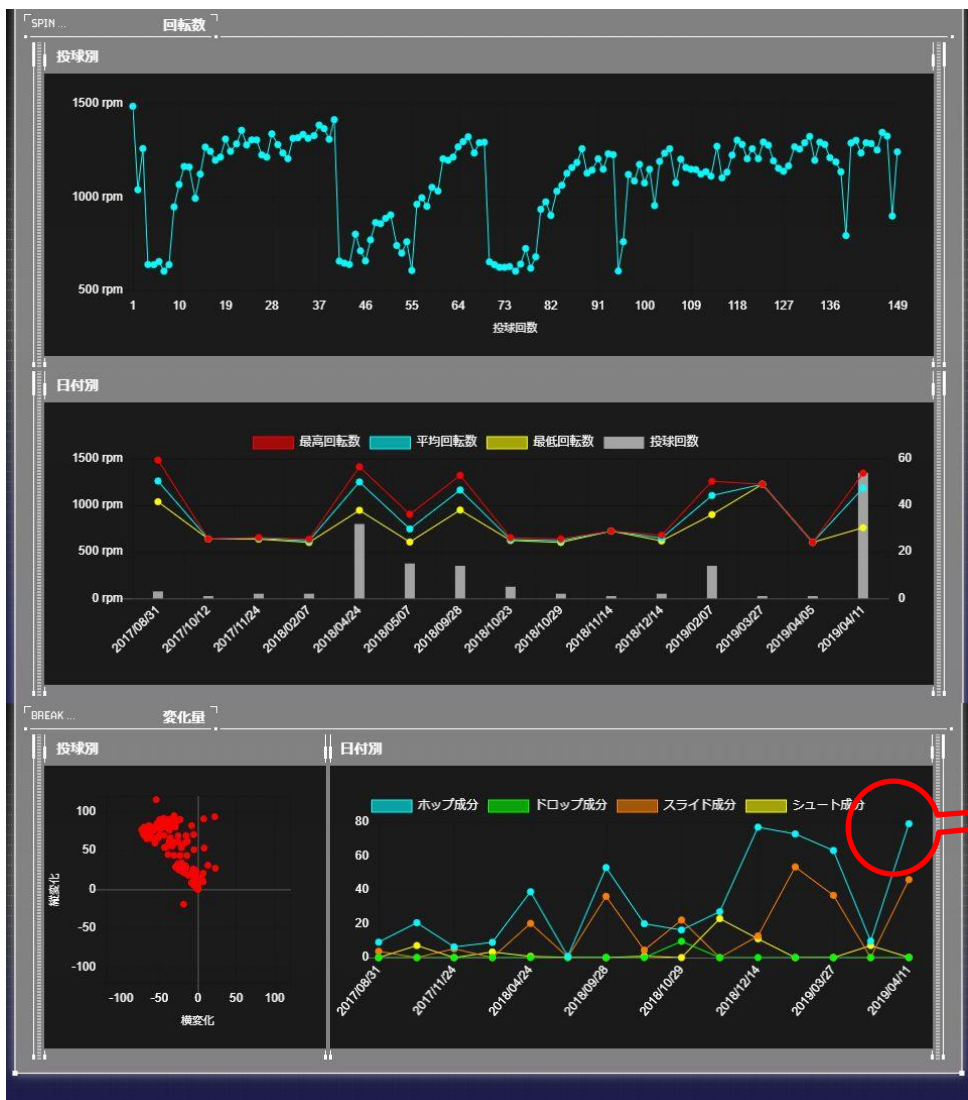

- ・ Technical Pitch LabのTOP画面です。投球日誌の閲覧/出力、全国データの閲覧、設定を行うことができます。

投球日誌(1)

The screenshot shows the 'TECHNICAL PITCH Lab' interface. At the top, there are sections for '投手選択' (Pitcher Selection) and '期間選択' (Date Selection). The pitcher selection section shows a dropdown menu with '121' selected, and a list of other pitchers below. The date selection section shows 'START' as '2017/08/31' and 'END' as '2019/04/15'. A calendar is visible in the bottom right, with the date '31' highlighted. A table below shows ball type data.

登録されている投手一覧の中から選択

カレンダーから日付を選択

- 画面上部では投手と投球期間の選択を行います。
- 球種別投球データは球種ごとの投球数、平均、最高を一覧で表示しています。
- 期間選択のカレンダーは、投球日が白色で強調されます。

投球日誌(2)

・投球傾向グラフ：ここでは球速の投球別、日付別のデータをグラフ化しています。

投球日誌(3)

マウスポインタを合わせると
詳細情報が表示されます。
※回転数のグラフでも詳細情報は表示されます。

・投球傾向グラフ: ここでは回転数の投球別、日付別のデータと変化量の分布と日付別のデータをグラフ化しています。

投球日誌(4)

投球履歴

表示フィルタ

FILTER ...

ストレート
 スライダー
 カーブ
 シュート
 シンカー
 フォーク
 ツーシーム
 チェンジアップ
 スプリット
 ナックル
 計測エラー

DOWNLOAD ... CSVダウンロード

デフォルトが全選択なので表示する球種を絞りたい場合、チェックマークを外してください。

「傾き」：[T]トップスピン, [B]バックスピン, [-]左への傾き, [+]右への傾き

日付	球種	球速	回転数	実回転数	回転効率	傾き	ホップ	ドロップ	スラ
2019/04/15 20:15:16 #5	フォーク	93	542	13.95	27.9	B -35	3.1	0	
2019/04/15 20:14:23 #4	シンカー	154	620	9.6	47.3	T			
2019/04/15 17:28:16 #3	フォーク	203	482	5.66	27.6				
2019/04/15 17:27:51 #2	フォーク	190	434	5.45	50.2				
2019/04/15 17:27:40 #1	計測エラー (2)	-	-	-	-				
2019/04/15 17:26:33 #77	スライダー	73	1233	18.41	68.2	B -47	70.9	0	
2019/04/15 17:26:22 #76	ストレート	72	1242	18.75	86.7	B -36	69.3	0	
2019/04/15 17:26:12 #75	スライダー	72	1277	19.23	43	B -64	47.3	0	
2019/04/11 12:51:23 #74	スライダー	68	1144	18.42	62.8	B -51	64.5	0	
2019/04/11 12:49:08 #73	ストレート	70	898	14.07	69.5	B -28	43.5	0	